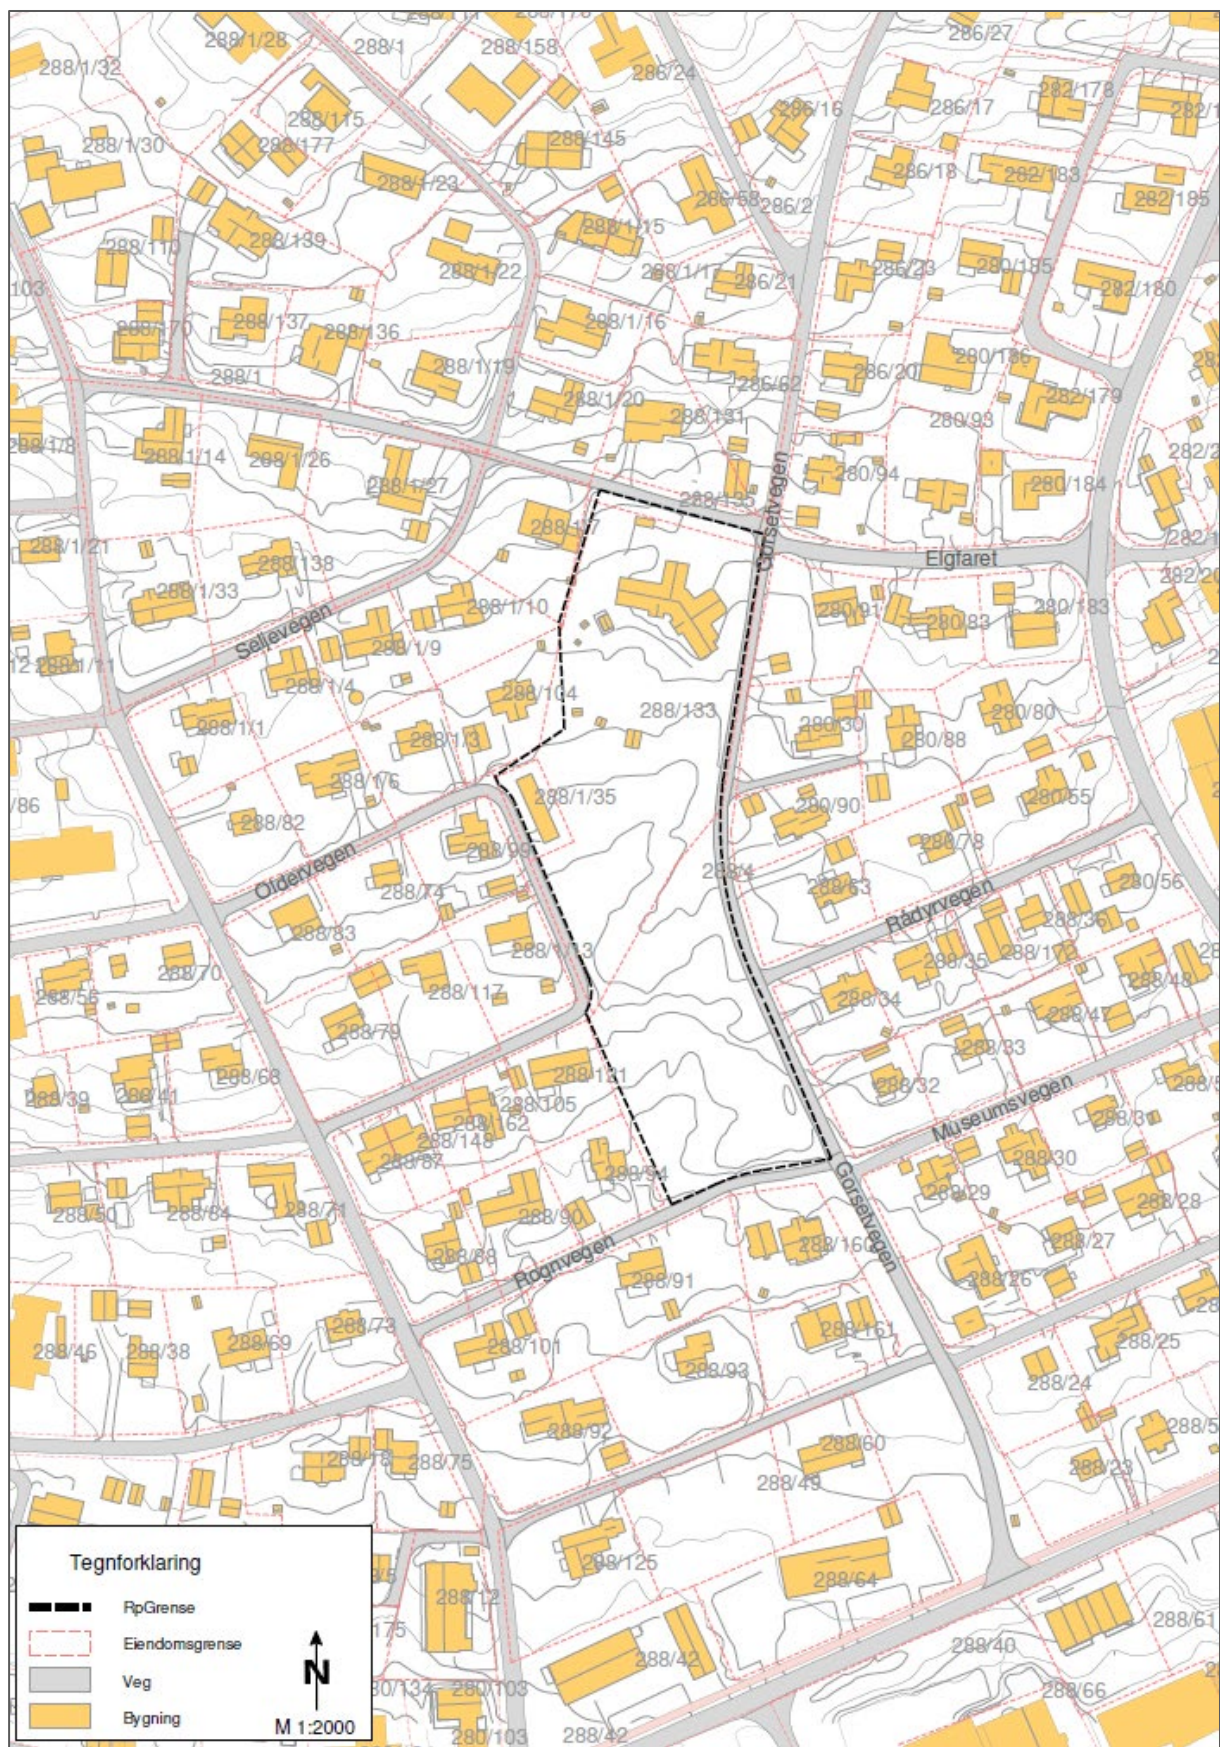

Formålet med reguleringsplanen er å legge til rette for utvidet areal til Høgmo barnehage. Dette gjøres på grunn av et behov for større kapasitet ved Høgmo barnehage.

Innspill til planarbeidet sendes innen 26.08.2022 til:

Grunneiere, naboer og festere er tilskrevet etter adresseliste fra Oppdal kommune.

Kartutsnitt: planavgrensning