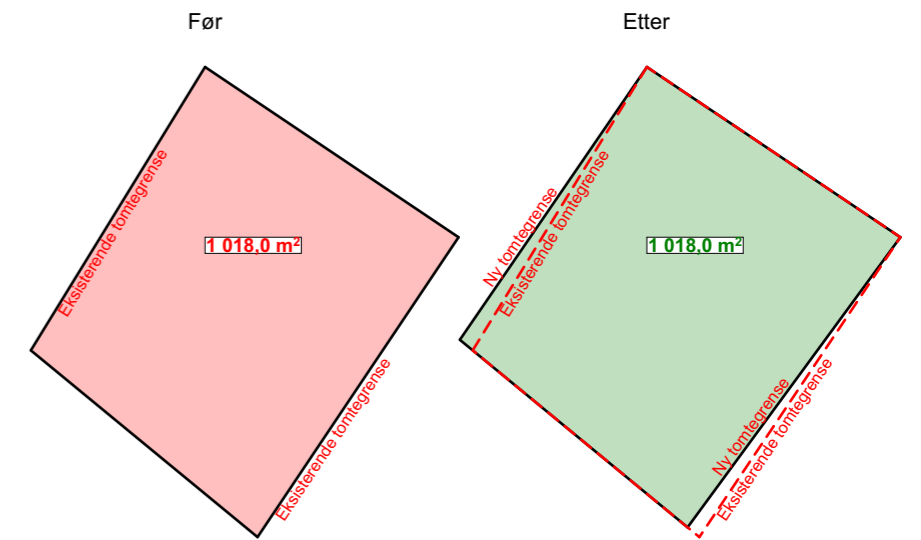

Situasjonsplan

1:200

Tomtestørrelse

1:750

Troll Arkitektur

Gjermund Landre
Arkitekt MNAL
900 18 375
gjermund@trollarkitektur.no
www.trollarkitektur.no

Tiltakshaver: Karstein Gregersen		
Prosjekt: Hytte Fagerhaug		
Fase: Byggesøknad	Dato: 16.09.2024	
Adresse, beliggenhet: 317/68 Oppdal kommune	gnr./brnr.: 317 / 68	
Filnavn: 2018.08.21 - Gregersen - 17116 hytte Fagerhaug - situasjonsplan, terrengsnitt.pln	Målestokk: 1:200, 1:750	
	Ark: A3	
Prosjektnr.: 17116	Tegningsnr.: A10-1	Kontroll prosjekt
Type tegning: Situasjonsplan	Sign.: GL	Kontroll: HE