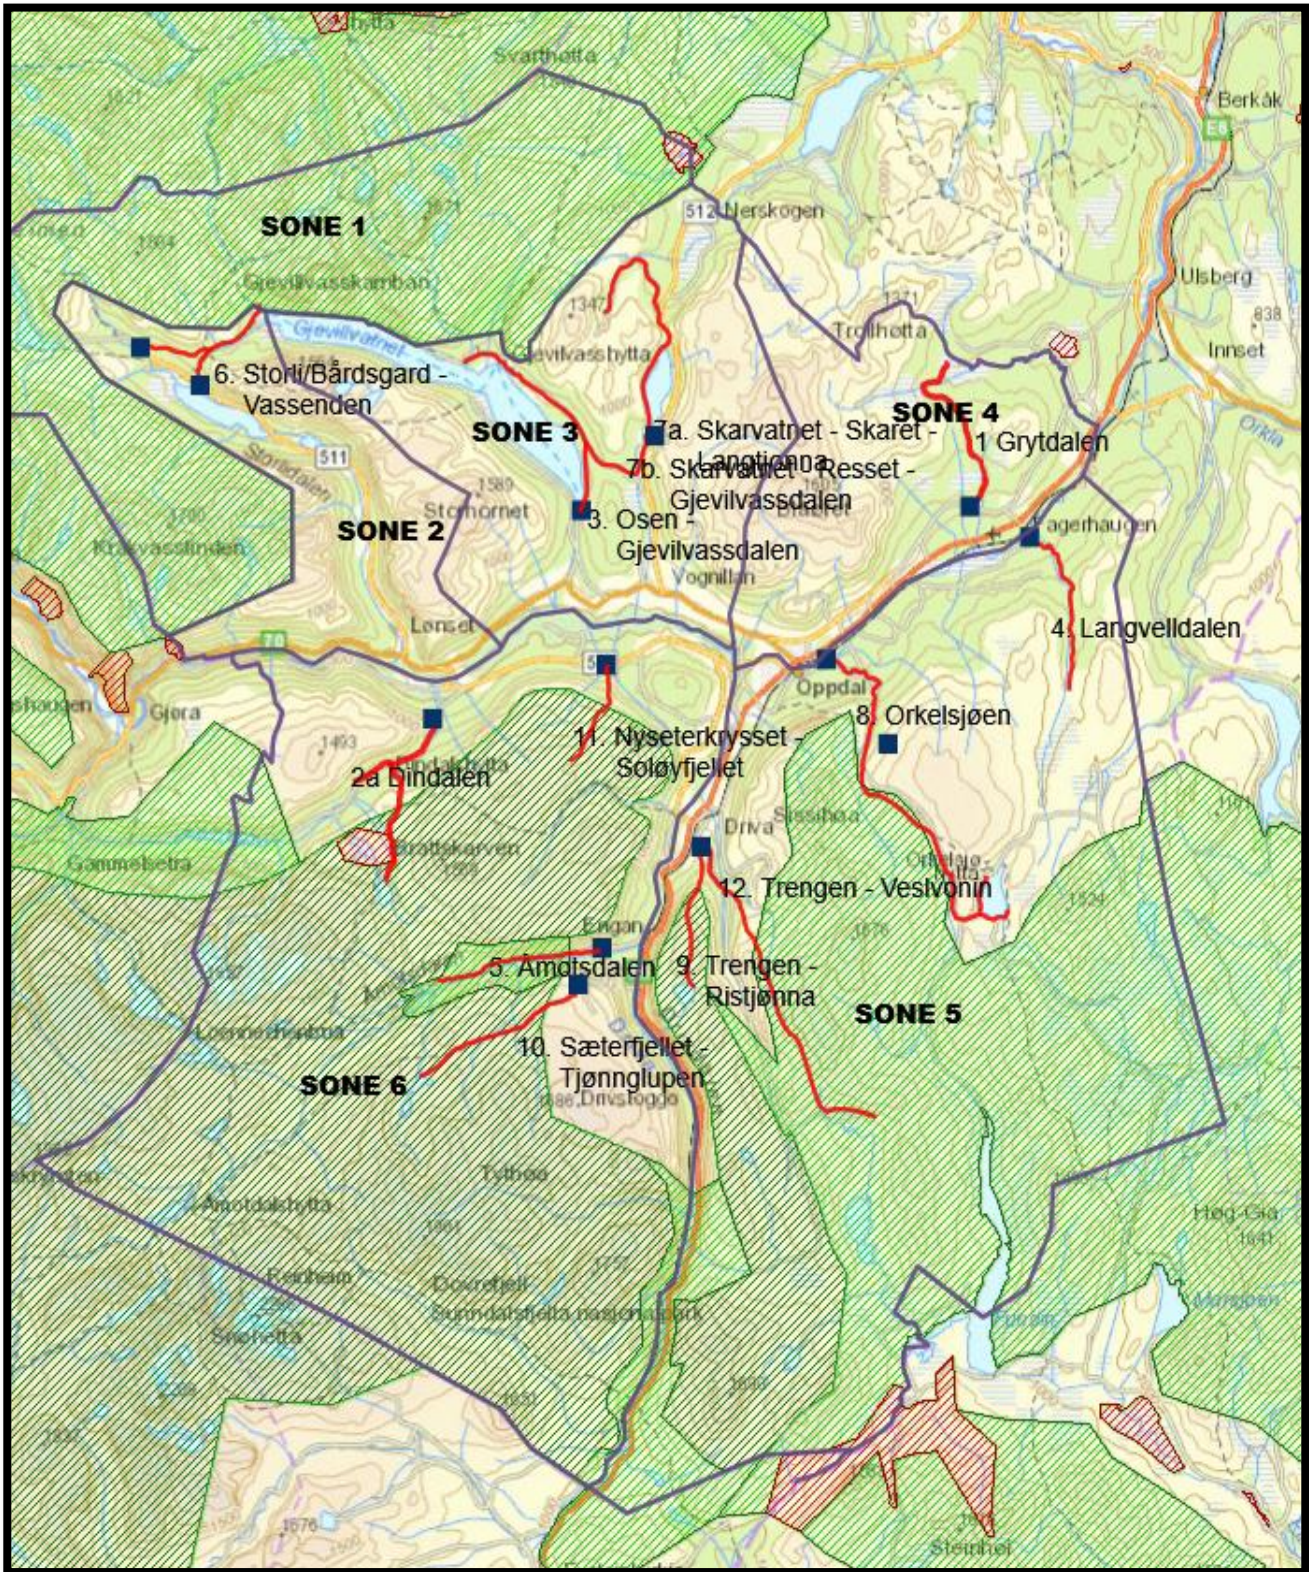

SONER MED TRASÉER FOR LEIEKJØRING

Sone 1 Trollheimen landskapsvernområde

Trase 6a Storli – Vassenden

Sone 2 Lønset – Storlidalen

Trase 6a Storli - Vassenden

Trase 6b Bårdsgard - Vassenden

Sone 3 Gjevilvassdalen – Skarvatnet/Skardalen

Trase 3 Osen-Gjevilvassdalen

Trase 7a Skarvatnet – Skaret- Langtjønna

Trase 7b Skarvatnet - Gjevilvassdalen

Sone 4 Vangslia – Stavsjøen – Grytdalen

Trase 1 Grytdalen

Sone 5 Østfjella – Knutshøområdet

Trase 4 Langvelldalen

Trase 8a Orkelsjøen

Trase 8b Orkelsjøen - Unndalen (innenfor verneområde)

Trase Trengen – Vinstradalen

Trase 9 Trengen - Ristjønna (innenfor verneområde)

Trase 12 Trengen – Veltvonin (innenfor verneområde)

Sone 6 Vestfjella – Snøhettaområdet

Trase 2a Blokkhus- Dindalen

Trase 2b Dindalen - Snøfjellstjønna (innenfor verneområde)

Trase 5 Åmotsdalen (innenfor verneområde)

Trase 10 Sæterfjellet – Tjønnglupen (innenfor verneområde)