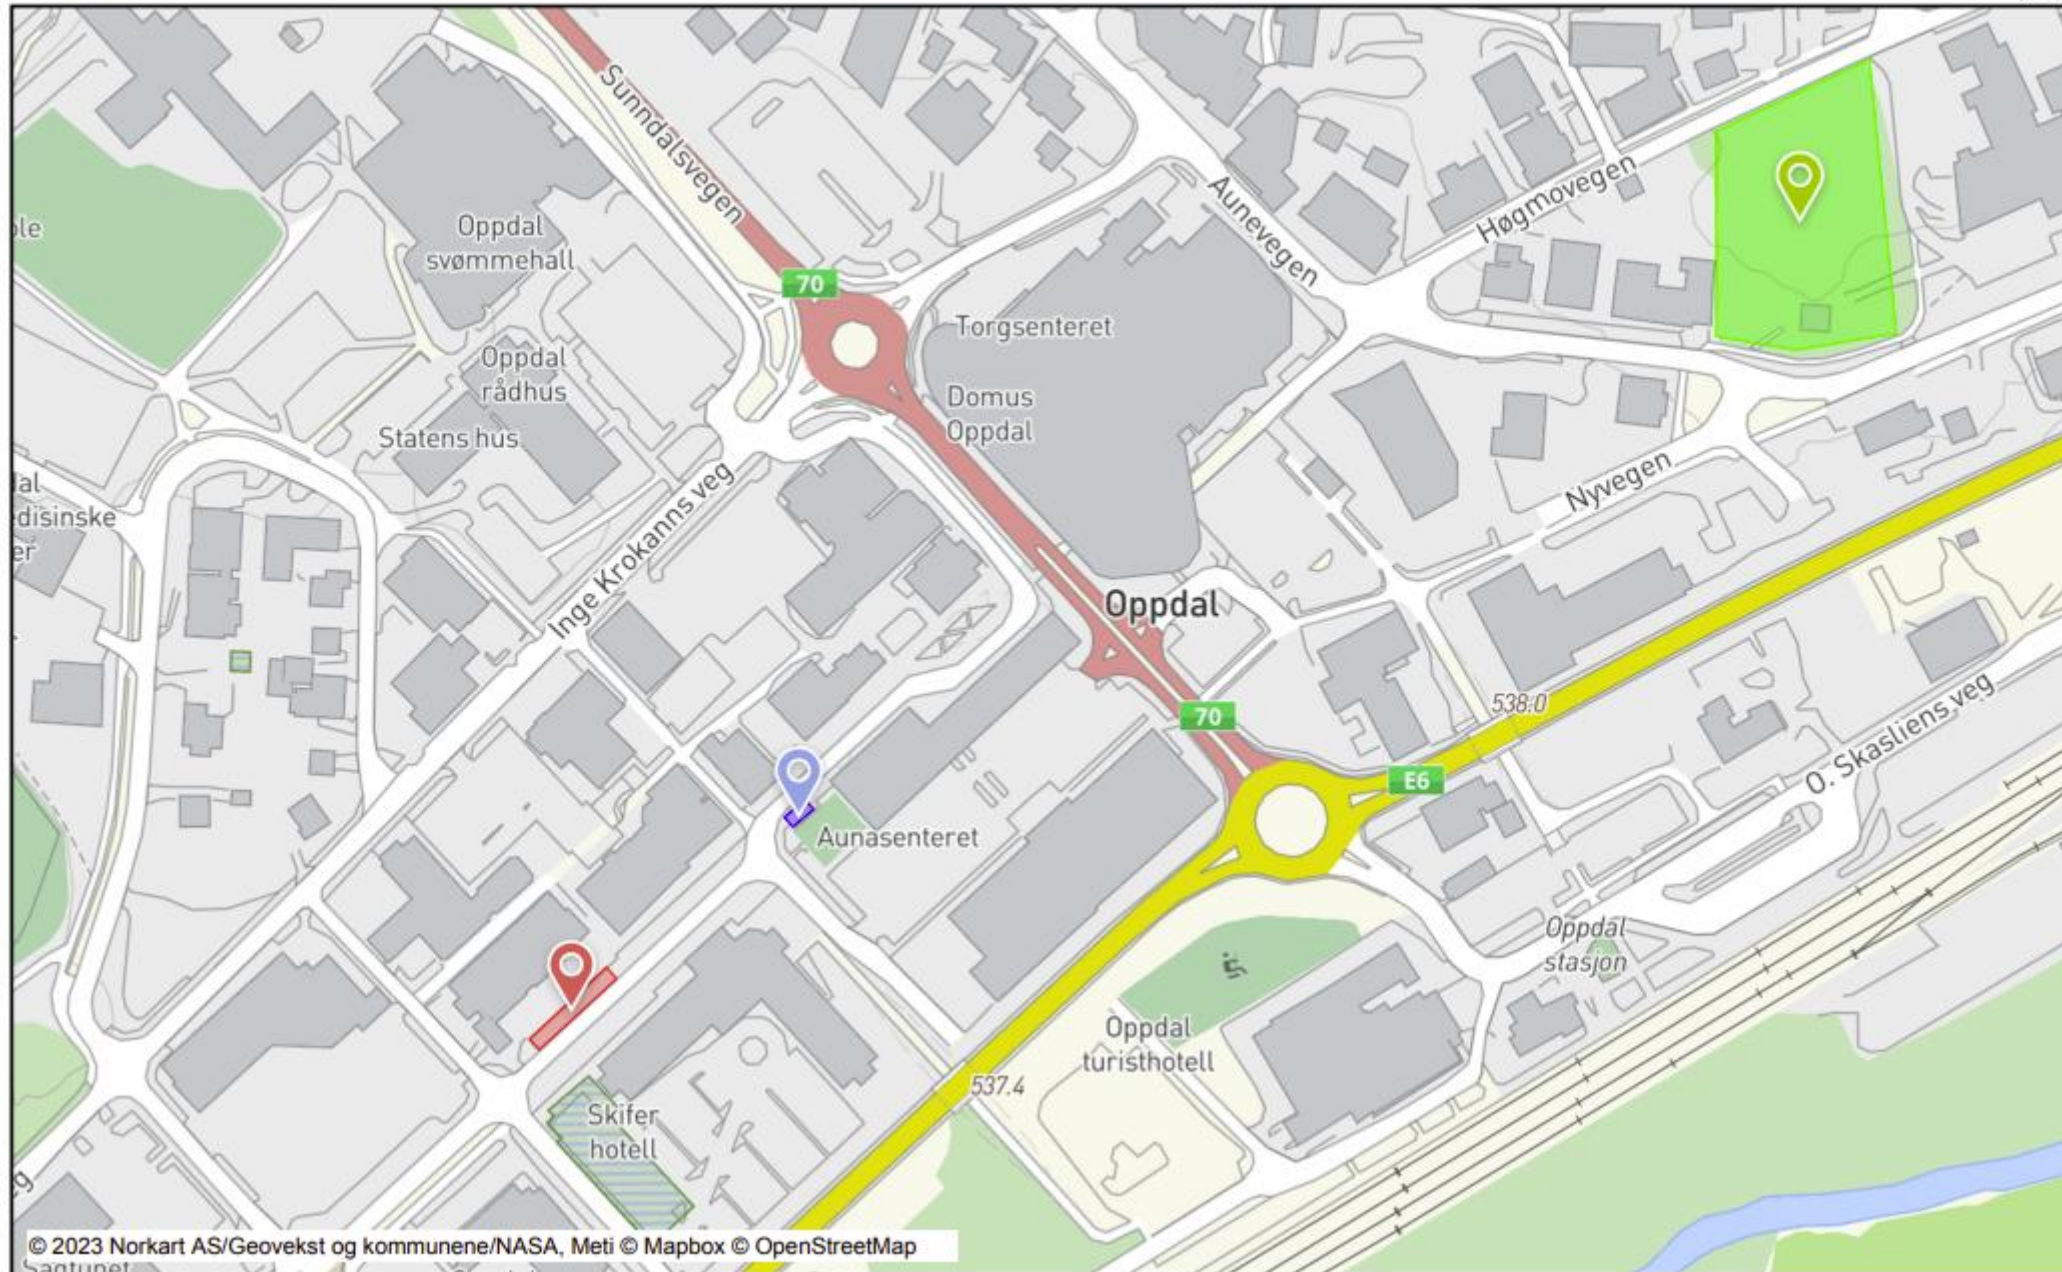

Arealer for salg og aktivitet.

Dato: 15.09.2023

Målestokk: 1:2500

Koordinatsystem: UTM 32N

Arealer for salg og aktivitet - Ola Setroms veg

Dato: 15.09.2023

Målestokk: 1:750

Koordinatsystem: UTM 32N

Tegnforklaring

Kartene viser de arealene kommunen har tilrettelagt for torghandel, salg av diverse varer og mat fra matvogner. Området med rød skravur i kartet har strømtilkobling.

Arealer som eies av private grunneiere må avklares med de respektive grunneierne.